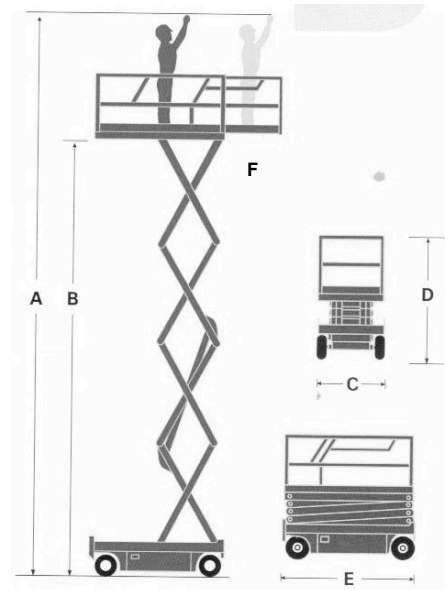

### Technische Daten

<b>Max. Arbeitshöhe</b>	<b>A</b>	<b>5.60 m</b>
Max. Plattformhöhe	B	3.60 m
Max. Fahrhöhe		3.60 m
Plattformkapazität		240 kg (2 Pers)
Plattformabmessungen		0.70 x 1.29 m
Breite	C	0.76 m
Eingezogene Höhe	D	2.03 m
Eingezogene Länge	E	1.44 m
Höhe mit abgekl. Geländer		1.67 m
Plattformverlängerung	F	0.60 m
Eigengewicht		880 kg
Einsatzbereich		Innen / Aussen
Betriebsart		Batterie 230 V