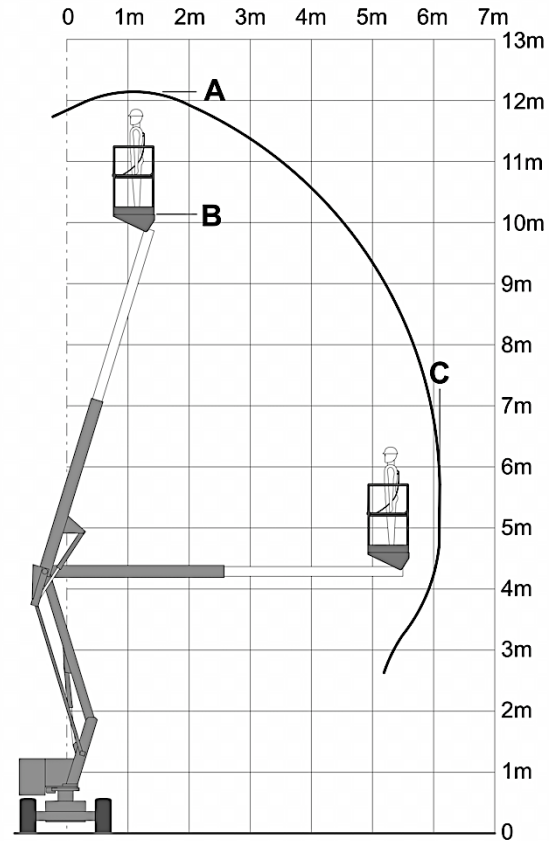

## Neugerät Gelenkteleskop Nifty HR 12

### Technische Daten

<b>Max. Arbeitshöhe</b>	<b>12.20 m</b>
Max. Plattformhöhe	10.20 m
Seitl. Reichweite	6.00 m
Max. Korbnutzlast	200 kg
Abmessung des Arbeitskorbes	0.65 x 1.10 m
Schwenkbereich der Arbeitsbühne	320°
Steuerung über Proportionalventile	Stufenlos
Transportlänge	4.10 m
Transportbreite	1.60 m
Transporthöhe	1.95 m
Gesamtgewicht	3500 kg
Energiequelle	Batterie
Innerer Wenderadius	1.80 m
Äusserer Wenderadius	3.40 m
Reifen Vollgummi, nicht markierend	
Bodenfreiheit	140 mm

Steuerung oben

Steuerung unten

- **Das ideale Gerät für Arbeiten bis 12 m**
- **12 Monate Garantie**
- **Netto-Preis Fr. 42'500.- exkl. MWST**