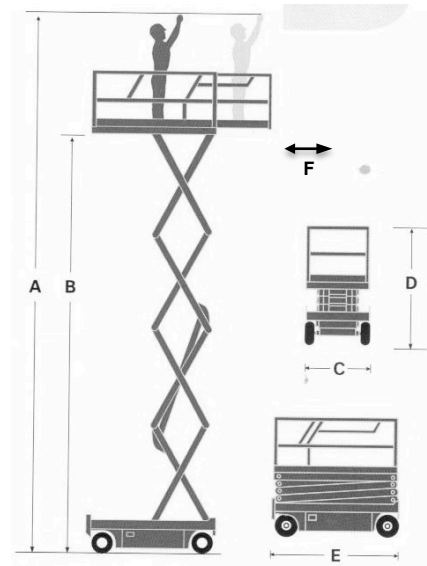

Occasion Scherenbühne JLG 1930, Modell Jg. 2014 , Neu 07.2015

Technische Daten

Max. Arbeitshöhe	A	7.70 m
Max. Plattformhöhe	B	5.70 m
Max. Fahrhöhe		5.70 m
Plattformkapazität		230 kg
Plattformabmessungen		0.74 x 1.87 m
Breite	C	0.76 m
Eingezogene Höhe	D	1.98 m
Eingezogene Länge	E	1.87 m
Plattformverlängerung	F	0.90 m
Gesamtgewicht		1565 kg
Einsatzbereich		Innen / Aussen
Betriebsart		Batterie 230 V

Steuerung oben

Steuerung unten

- **Das ideale Gerät für Arbeiten bis 7.70 m**
- **Zustand: optisch gebraucht, technisch gut**
- **Betriebsstunden ca. 350**
- **Frisch ab Jahresinspektion**
- **Wartungsarm**
- **Besonders lange Akkulaufzeit**
- **Nur 76 cm breit und unter 2 m Höhe – passt durch jede Türe**
- **Garantie 1 Monat (Werk Oberbüren)**
- **Preis Fr. 8'500.- exkl. MWST**