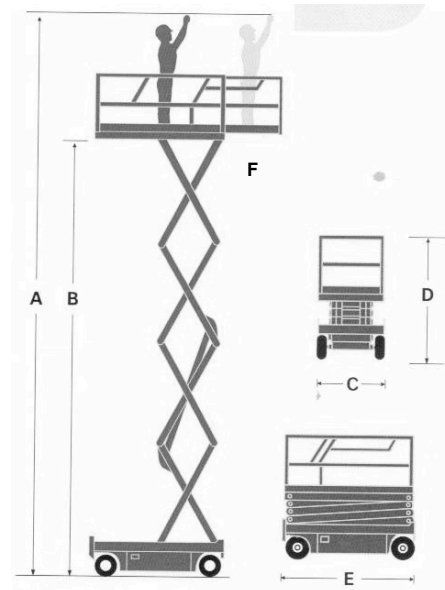

Occasion Scherenbühne PB ECO, Jahrgang 08.2016

Technische Daten

Max. Arbeitshöhe	A	5.60 m
Max. Plattformhöhe	B	3.60 m
Max. Fahrhöhe		3.60 m
Plattformkapazität		240 kg (2 Pers)
Plattformabmessungen		0.70 x 1.29 m
Breite	C	0.76 m
Eingezogene Höhe	D	2.03 m
Eingezogene Länge	E	1.44 m
Höhe mit abgekl. Geländer		1.67 m
Plattformverlängerung	F	0.60 m
Eigengewicht		880 kg
Einsatzbereich		Innen / Aussen
Betriebsart		Batterie 230 V

Steuerung oben

Steuerung unten

- Das ideale Gerät für Arbeiten bis 5.60 m
- Zustand: optisch gebraucht, technisch gut
- Betriebsstunden 80
- Letzte Jahresinspektion 28.04.2020
- Maschine betriebsbereit ohne Garantie
- Preis Fr. 5'500.- exkl. MWST