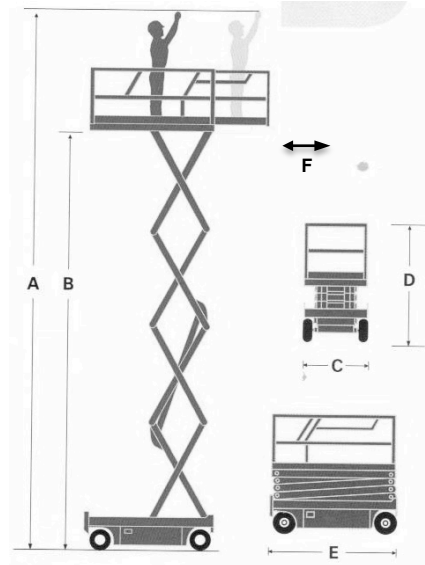

Occasion Scherenbühne JLG 1930, Modell Jg. 2013 , Neu 09.2014

Technische Daten

Max. Arbeitshöhe	A	7.70 m
Max. Plattformhöhe	B	5.70 m
Max. Fahrhöhe		5.70 m
Plattformkapazität		230 kg
Plattformabmessungen		0.76 x 1.87 m
Breite	C	0.76 m
Eingezogene Höhe	D	1.98 m
Eingezogene Länge	E	1.87 m
Plattformverlängerung	F	0.90 m
Gesamtgewicht		1565 kg
Einsatzbereich		Innen / Aussen
Betriebsart		Batterie 230 V

Steuerung oben

Steuerung unten

- **Das ideale Gerät für Arbeiten bis 7.70 m**
- **Zustand: optisch gebraucht, technisch gut**
- **Betriebsstunden ca. 280**
- **Wartungsarm**
- **Besonders lange Akkulaufzeit**
- **Nur 76 cm breit und unter 2 m Höhe – passt durch jede Türe**
- **Garantie 1 Monat (Werk Oberbüren)**
- **Preis Fr. 9'000.- exkl. MWST**