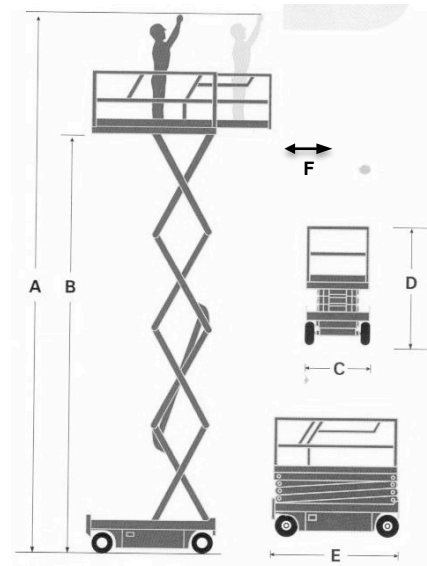

Occasion Scherenbühne JLG 1930, Modell Jg. 2013 , Neu 09.2014

Technische Daten

Max. Arbeitshöhe	A	7.70 m
Max. Plattformhöhe	B	5.70 m
Max. Fahrhöhe		5.70 m
Plattformkapazität		230 kg
Plattformabmessungen		0.76 x 1.87 m
Breite	C	0.76 m
Eingezogene Höhe	D	1.98 m
Eingezogene Länge	E	1.87 m
Plattformverlängerung	F	0.90 m
Gesamtgewicht		1565 kg
Einsatzbereich		Innen / Aussen
Betriebsart		Batterie 230 V

Steuerung oben

Steuerung unten

- **Das ideale Gerät für Arbeiten bis 7.70 m**
- **Zustand: optisch gebraucht, technisch gut**
- **Betriebsstunden ca. 280**
- **Wartungsarm**
- **Besonders lange Akkulaufzeit**
- **Nur 76 cm breit und unter 2 m Höhe – passt durch jede Türe**
- **Garantie 3 Monate (Werk Oberbüren)**
- **Preis Fr. 9'500.- exkl. MWST**