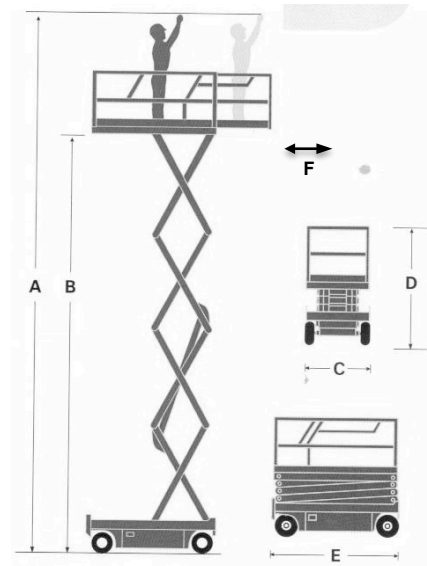

### Technische Daten / Serien Nr. CE154349

<b>Max. Arbeitshöhe</b>	<b>A</b>	<b>13.80 m</b>
Max. Plattformhöhe	B	11.80 m
Max. Fahrhöhe		11.80 m
Plattformkapazität		350 kg
Plattformabmessungen		1.20 x 2.30 m
Breite	C	1.20 m
Eingezogene Höhe	D	2.50/ 2.08 m
Eingezogene Länge	E	2.74 m
Plattformverlängerung	F	0.92 m
Gesamtgewicht		3175 kg
Einsatzbereich		Innen
Betriebsart		Batterie 230 V