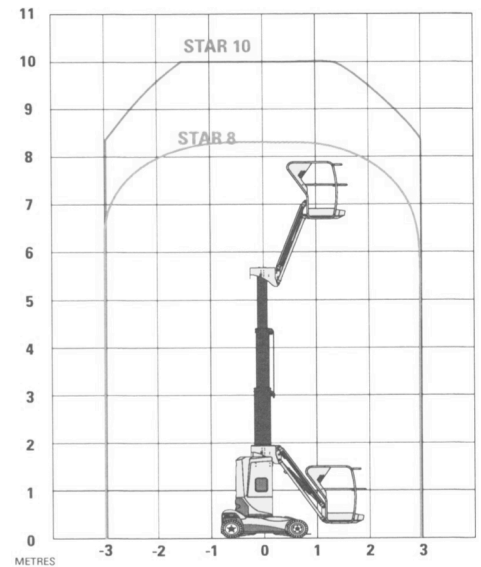

Neugerät Haulotte Star 10, Jahrgang 10.2018

Technische Daten

	Star 10
Max. Arbeitshöhe	10.00 m
Max. Plattformhöhe	8.00 m
Seitl. Reichweite	3.00 m
Max. Korbnutzlast	200 kg, innen 2 Pers. / aussen 1 Pers.
Abmessung des Arbeitskorbes	0.78 x 0.99 m
Transportlänge D	2.70 m
Transportbreite B	1.00 m
Transporthöhe A	1.99 m
Seitlicher Überhang	0 cm
Bodenfreiheit E	10 cm
Wenderadius – aussen	1.88 m
Schwenkbereich	345°
Neigung	3°
Steigfähigkeit	23 %
Gesamtgewicht	2735 kg
Antrieb	Batterie 24 V 240 Amp/h
Einsatzbereich	Innen und aussen
Reifen Vollgummi, nicht markierend	

Steuerung oben

Steuerung unten

- **Das ideale Gerät für Arbeiten bis 10 m**
- **benötigt wenig Platz**
- **Garantie bis 02.2021**
- **Netto-Preis Fr. 29'900.-**