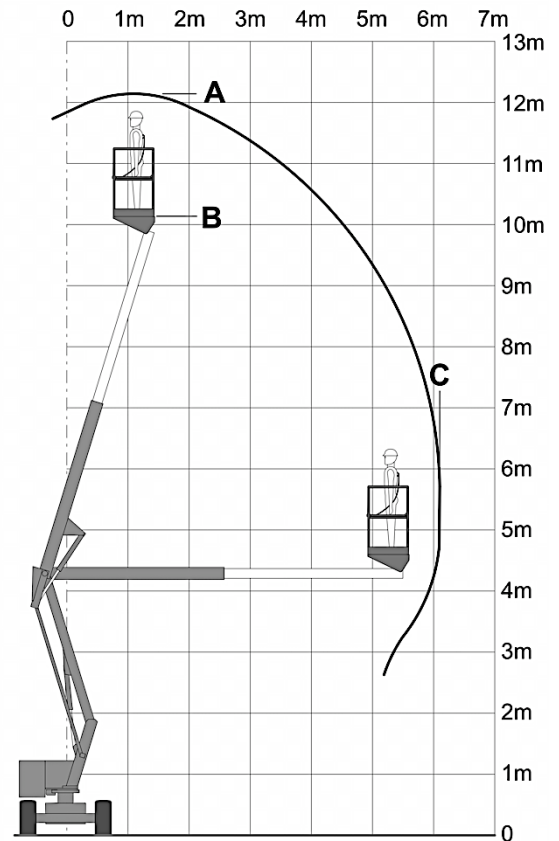

Neugerät Gelenkteleskop Nifty HR 12

Technische Daten

Max. Arbeitshöhe	12.20 m
Max. Plattformhöhe	10.20 m
Seitl. Reichweite	6.00 m
Max. Korbnutzlast	200 kg
Abmessung des Arbeitskorbes	0.65 x 1.10 m
Schwenkbereich der Arbeitsbühne	320°
Steuerung über Proportionalventile	Stufenlos
Transportlänge	4.10 m
Transportbreite	1.60 m
Transporthöhe	1.95 m
Gesamtgewicht	3500 kg
Energiequelle	Batterie
Innerer Wenderadius	1.80 m
Äusserer Wenderadius	3.40 m
Reifen Vollgummi, nicht markierend	
Bodenfreiheit	140 mm

Steuerung oben

Steuerung unten

- **Das ideale Gerät für Arbeiten bis 12 m**
- **12 Monate Garantie**
- **Netto-Preis Fr. 39'500.-**