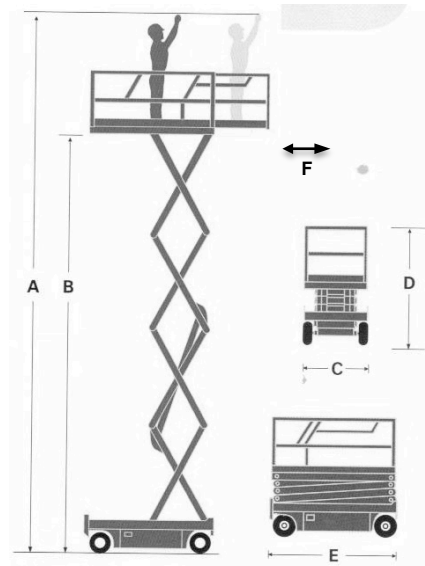

### Technische Daten

<b>Max. Arbeitshöhe</b>	<b>A</b>	7.70 m
Max. Plattformhöhe	B	5.70 m
Max. Fahrhöhe		5.70 m
Plattformkapazität		230 kg
Plattformabmessungen		0.76 x 1.87 m
Breite	C	0.76 m
Eingezogene Höhe	D	1.98 m
Eingezogene Länge	E	1.87 m
Plattformverlängerung	F	0.90 m
Gesamtgewicht		1565 kg
Einsatzbereich		Innen / Aussen
Betriebsart		Batterie 230 V

Steuerung oben

Steuerung unten

- **Das ideale Gerät für Arbeiten bis 7.70 m**
- **Zustand: optisch gebraucht, technisch gut**
- **Betriebsstunden 340**
- **Wartungsarm**
- **Besonders lange Akkulaufzeit**
- **Nur 76 cm breit und unter 2 m Höhe – passt durch jede Türe**
- **Garantie 3 Monate**
- **Preis Fr. 8'300.- exkl. MWST**