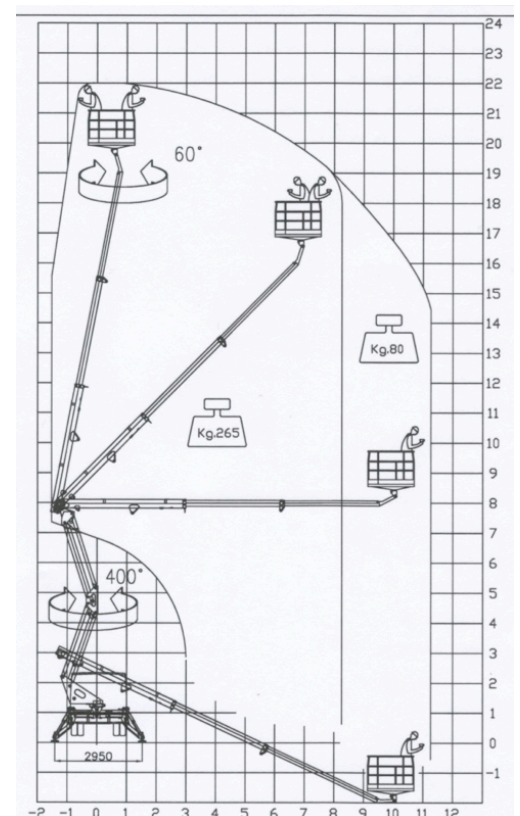

Occasion Arbeitsbühne SAFI Tecchio K422, Jahrgang 2012

Technische Daten

	Tecchio K422
Max. Arbeitshöhe	22.00 m
Max. Plattformhöhe	20.00 m
Seitl. Reichweite bis	11.30 m
Max. Korbnutzlast	265 kg
Abmessung des Arbeitskorbes	0.70 x 1.40 m
Transportlänge	6.57 m
Transportbreite	2.15 m
Transporthöhe	2.95 m
Korbschwenkung elektrisch	2 x 60°
Übergreifhöhe max. Gelenkpunkt	7.50 m
Schwenkbereich der Arbeitsbühne	400°
Abstützbreite	3.15 m
Gesamtgewicht	3.5 t
Vollautomatische Stütznivellierung	

Bequemer Einstieg

- **Nissan Cabstar, Kabine weiss, Ausleger orange, (ohne Beschriftung)**
- **Km 39'000**
- **Garantie 3 Monate**
- **Preis Fr. 39'000.-, frisch ab Jahreskontrolle Dezember 2018, exkl. MWST**