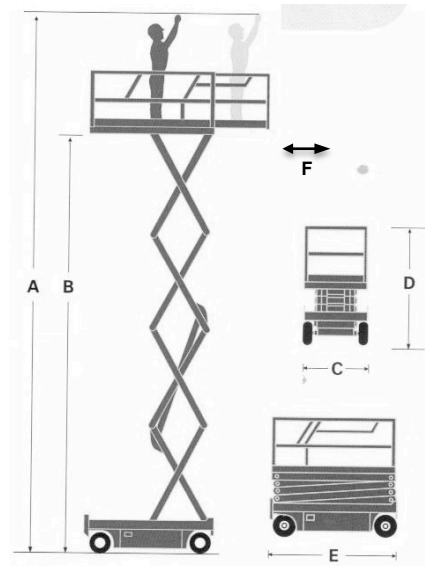

Occasion Scherenbühne JLG 3246, Jg. 2011

Technische Daten

Max. Arbeitshöhe	A	11.70 m
Max. Plattformhöhe	B	9.70 m
Max. Fahrhöhe		9.70 m
Plattformkapazität		320 kg
Plattformabmessungen		1.12 x 2.50 m
Breite	C	1.17 m
Eingezogene Höhe	D	1.94 m
Eingezogene Länge	E	2.50 m
Plattformverlängerung	F	1.27 m
Gesamtgewicht		3000 kg
Einsatzbereich		Innen / Aussen
Betriebsart		Batterie 230 V

Steuerung oben

Steuerung unten

- **Das ideale Gerät für Arbeiten bis 11.70 m**
- **330 Arbeitsstunden**
- **Innen- und Aussenanwendung**
- **Wartungsarm**
- **Besonders lange Akkulaufzeit**
- **Ohne Garantie**
- **Preis Fr. 9'500.- exkl. MWST**