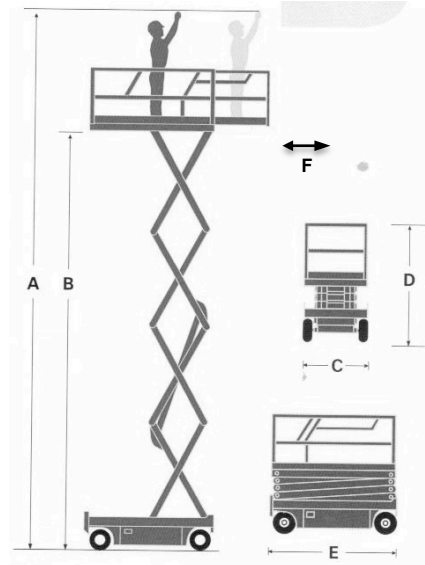

Neugerät Leicht Scherenbühne, PB S06-7ECS, Jg. 2018

Technische Daten

Max. Arbeitshöhe	A	5.60 m
Max. Plattformhöhe	B	3.60 m
Max. Fahrhöhe		3.60 m
Plattformkapazität		240 kg, innen 2 Pers. / ausssen 1 Pers.
Plattformabmessungen		0.70 x 1.29 m
Breite	C	0.76 m
Eingezogene Höhe	D	2.03 m
Eingezogene Länge	E	1.44 m
Höhe mit abgekl. Geländer		1.67 m
Länge mit abgekl. Geländer		1.44 m
Plattformverlängerung	F	0.60 m
Gesamtgewicht		880 kg
Einsatzbereich		Innen / Aussen
Betriebsart		Batterie 230 V

Steuerkasten

Steuerung oben

Steuerung unten

- **Das ideale Gerät für Arbeiten bis 5.60 m**
- **Ist sehr leicht**
- **Bestens geeignet für Böden mit wenig Bodenbelastung, z.B. im Ladenbau,**
- **benötigt wenig Platz**
- **Garantie 12 Monate**
- **Preis Fr. 11'200.-**