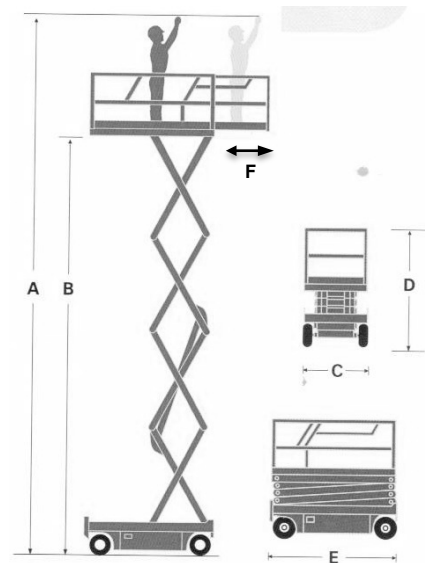

## Neugerät Leicht Scherenbühne

### Technische Daten Easy UP

Max. Arbeitshöhe	A	5.20 m
Max. Plattformhöhe	B	3.20 m
Max. Fahrhöhe		3.20 m
Plattformkapazität		200 kg (1 Pers)
Plattformabmessungen		0.62 x 1.25 m
Breite	C	0.76 m
Eingezogene Höhe	D	1.81 m
Eingezogene Länge	E	1.40 m
Höhe mit abgekl. Geländer		-
Länge mit abgekl. Geländer		-
Plattformverlängerung	F	-
Gesamtgewicht		500 kg
Einsatzbereich		Innen / Aussen
Betriebsart		Batterie 230 V

Steuerung oben

Steuerkasten

Steuerung unten

- **Das ideale Gerät für Arbeiten bis 5.20 m**
- **Ist sehr leicht**
- **Bestens geeignet für Böden mit wenig Bodenbelastung, z.B. im Ladenbau,**
- **benötigt wenig Platz**
- **Garantie 12 Monate**
- **Preis Fr. 10'700.-**